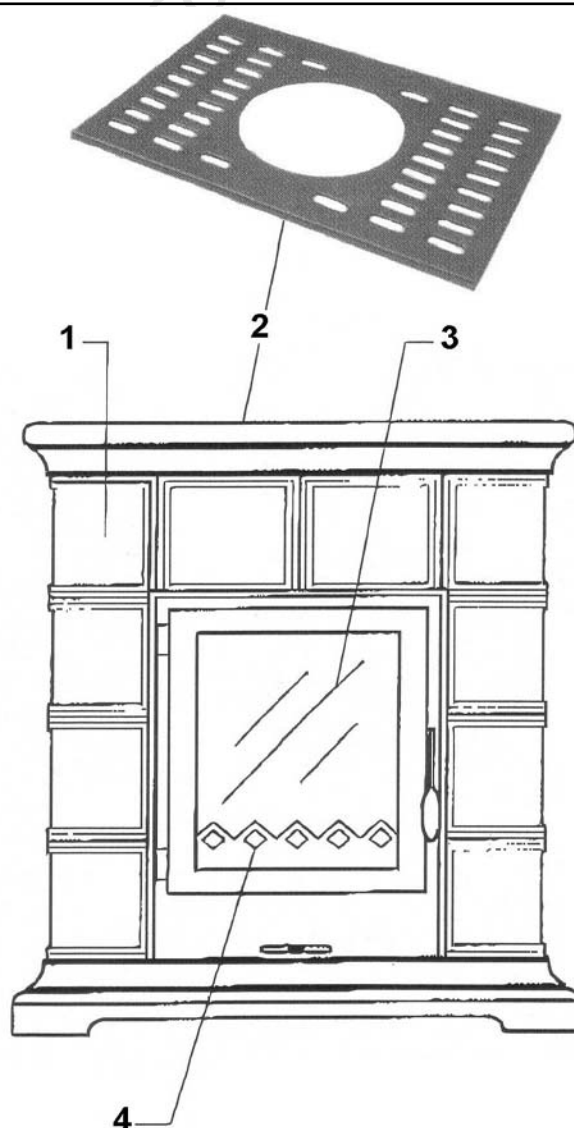

Eclaté

 Date d'application : 01.07.03
 Indice A

**POELE A BOIS "ADELIE" - 12 KW
 BLANC C07745.01-DD**

Propriété de DEVILLE - Reproduction interdite - Tous droits réservés - Document non contractuel susceptible d'être modifié sans préavis

REP.	DESIGNATION	REF. PIECE	1ère URG	REP.	DESIGNATION	REF. PIECE	1ère URG
1	Kit céramique complet	D0026071					
2	Couvercle	D0026067					
3	Vitre	D0026068	X				
4	Pare-bûches	D0026072					
-	Plaque arrière de foyer	D0026069	X				
-	Plaque latérale de foyer	D0026070	X				